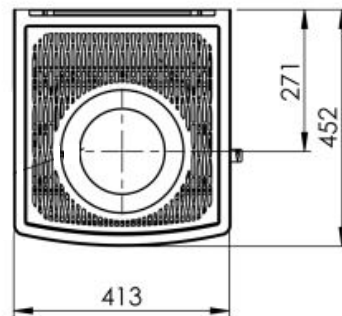

Measurements

LISBOA

 Nordpeis

LISBOA = MM

Measurements

LISBOA

 Nordpeis

LISBOA = MM/AIR/CHIMNEY