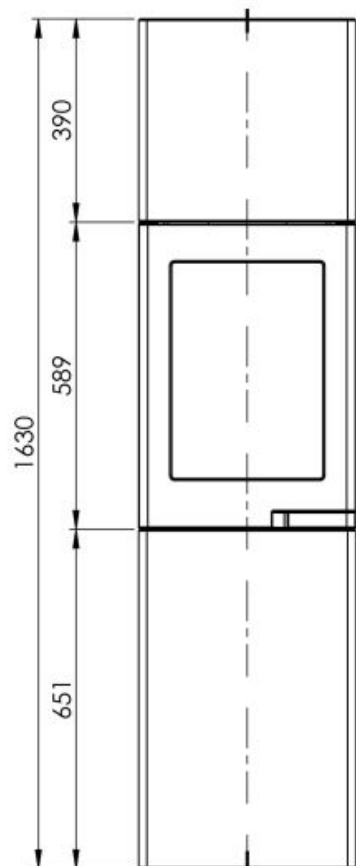

Measurements

LISBOA

 Nordpeis

LISBOA = MM

Measurements

LISBOA

 Nordpeis

LISBOA = MM/AIR/CHIMNEY